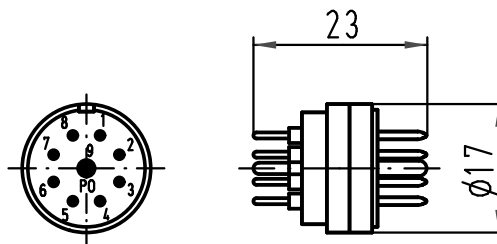

1 2 3 4 5 6

A

B

C

D

			All Dimensions in mm Original Size DIN A 4			Techn. Character.			Nicht tolerierte Maße/ Free size tolerances		
				Dat.	Name	Maßstab/ Scale 1:1	Han 09 R23-M-E				
			Detail.	08.09.10	Ho						
			Insp.		Be						
			Stand.								
A			HARTING Electric GmbH & Co. KG D-32339 Espelkamp						TB 09 15 209 2604		
Mod.	Dat.	Name				Sub.			Blatt/ page		