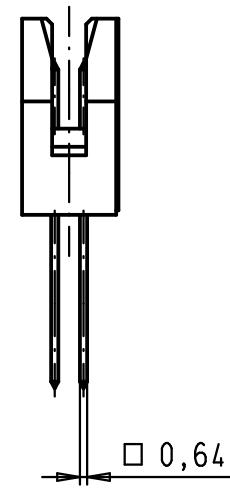

Alle Rechte vorbehalten/ All rights reserved

09 18 534 7927	3
09 18 534 6927	2
09 18 534 5927	0,76 $\mu\text{m Au}$
Part number	Performance level

			Det.	Name	 All Dim. in mm Orig. Size DIN A 3	SEK 18 Male Connector Standard 34 poles Straight wrap posts without locking levers	Maßstab/ Scale 1,5:1
		Detail.	21/02/08	SH			
		Insp.					
			Stand.				
34883	21/02/08	SH	HARTING EURL F-95972 Paris			TB 09 18 534 X927	Blatt/ Page 1 / 2
Mod.	Det.	Name					