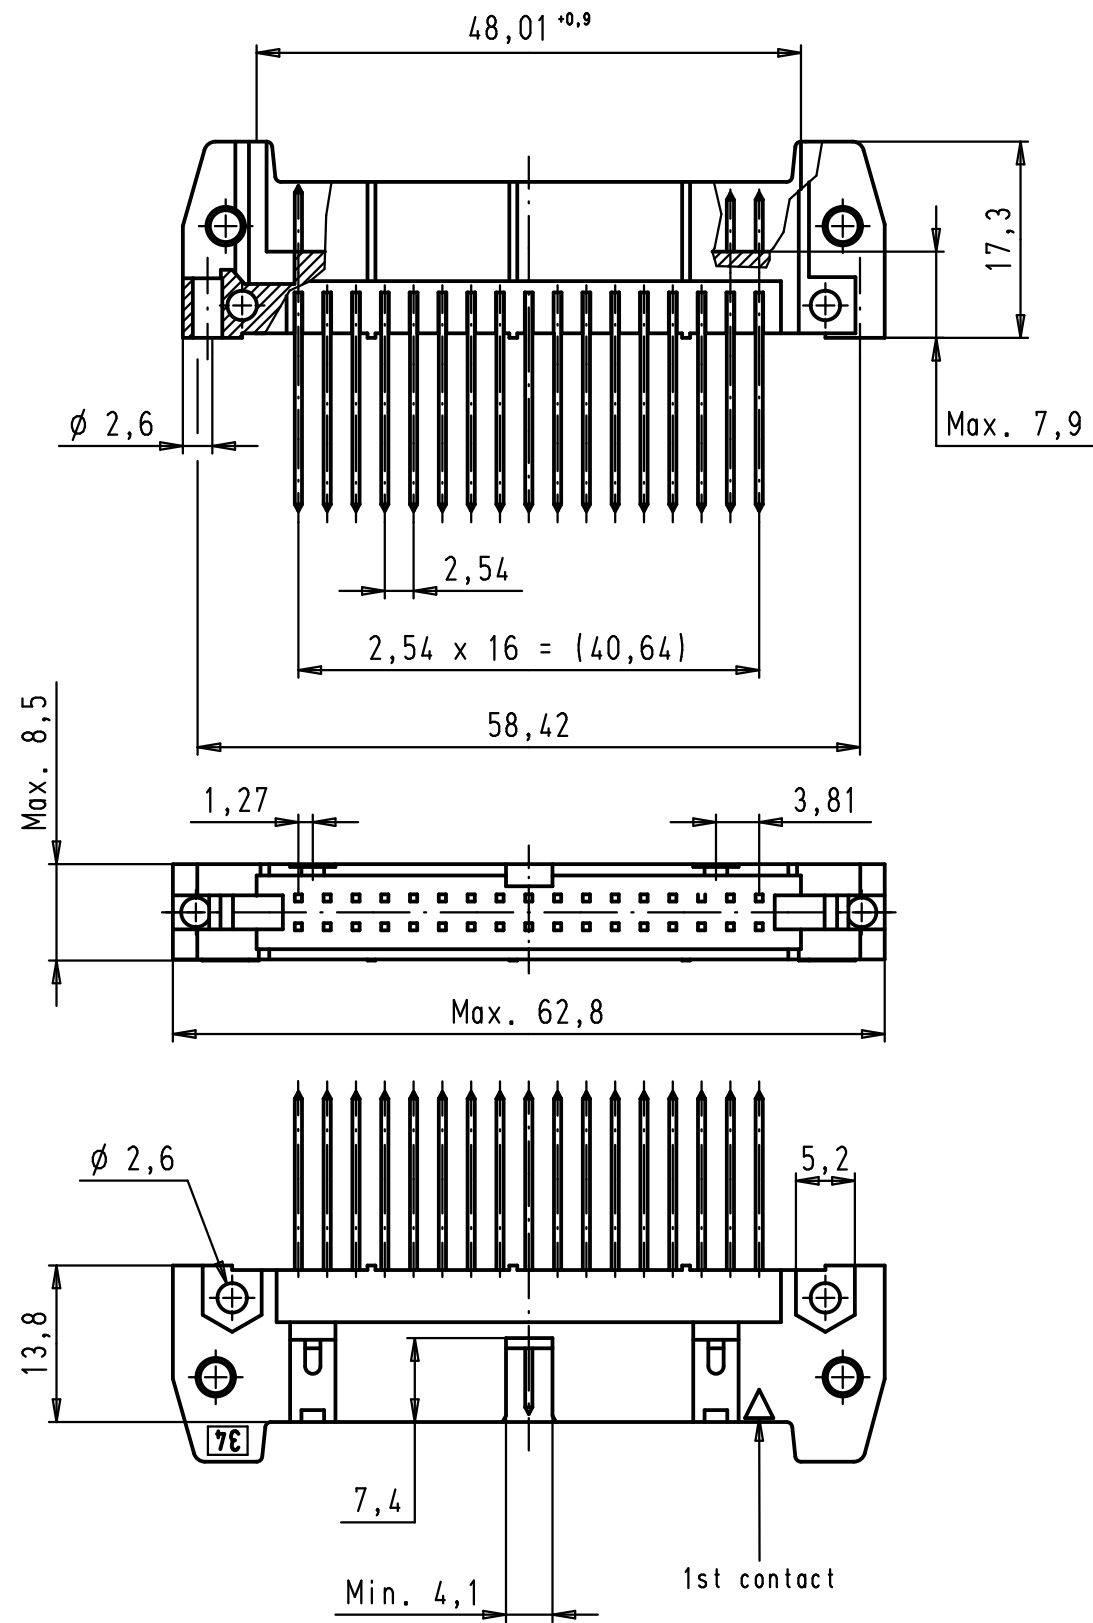

Alle Rechte vorbehalten/ All rights reserved

09 18 534 7927	3
09 18 534 6927	2
09 18 534 5927	0,76 $\mu\text{m Au}$
Part number	Performance level

			Det.	Name	 All Dim. in mm Orig. Size DIN A 3	SEK 18 Male Connector Standard 34 poles Straight wrap posts without locking levers	Maßstab/ Scale 1,5:1
		Detail.	21/02/08	SH			
		Insp.					
			Stand.				
34883	21/02/08	SH	HARTING EURL F-95972 Paris			TB 09 18 534 X927	Blatt/ Page 1 / 2
Mod.	Det.	Name					