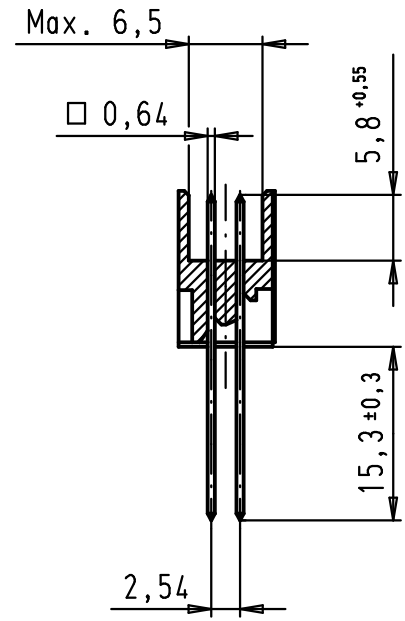

Alle Rechte vorbehalten/ All rights reserved

09 18 534 7927	3
09 18 534 6927	2
09 18 534 5927	0,76 $\mu\text{m Au}$
Part number	Performance level

			Det.	Name	 All Dim. in mm Orig. Size DIN A 3	SEK 18 Male Connector Standard 34 poles Straight wrap posts without locking levers	Maßstab/ Scale 1,5:1
		Detail.	21/02/08	SH			
		Insp.					
			Stand.				
34883	21/02/08	SH	HARTING EURL F-95972 Paris			TB 09 18 534 X927	Blatt/ Page 1 / 2
Mod.	Det.	Name					