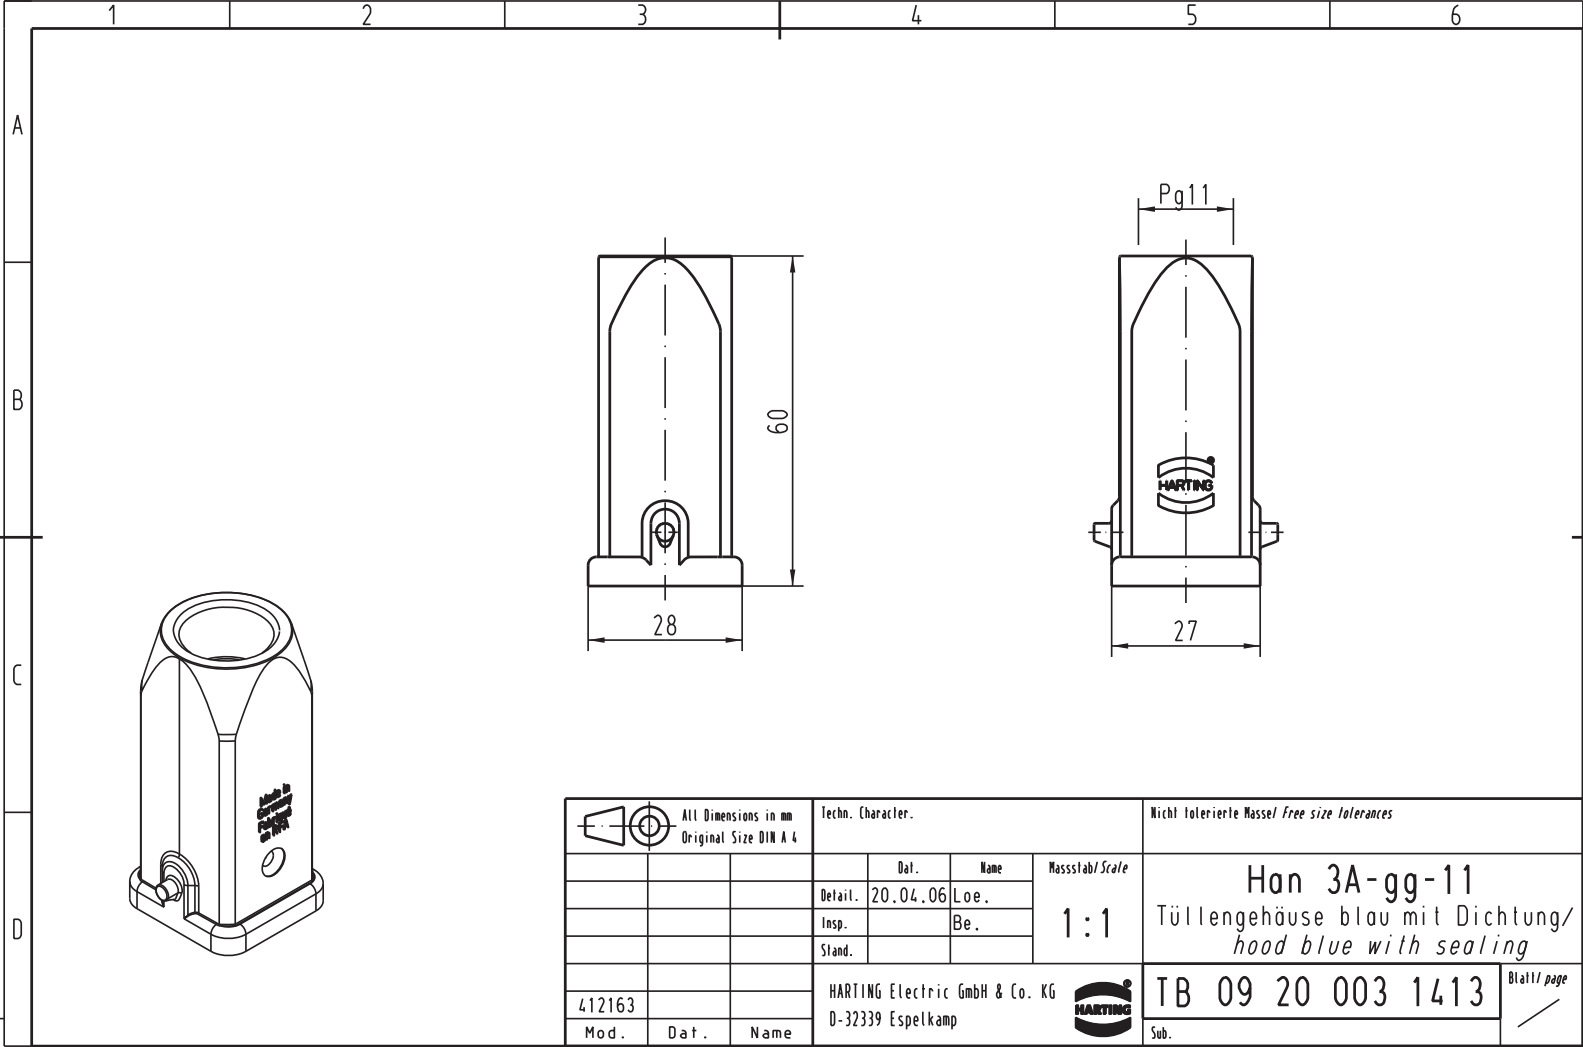

Alle Rechte vorbehalten/ All rights reserved

All Dimensions in mm Original Size DIN A 4		Techn. Character.			Nicht tolerierte Masse! Free size tolerances		
		Del.	Name	Massestab/Scale	Han 3A-gg-11 Tüllengehäuse blau mit Dichtung/ hood blue with sealing		
		Detail: 20.04.06	Loe.				
		Insp.	Be.				
		Stand.					
		HARTING Electric GmbH & Co. KG D-32339 Espelkamp				TB 09 20 003 1413	
412163				Sub.		Blatt/ page	
Mod.	Dat.	Name					