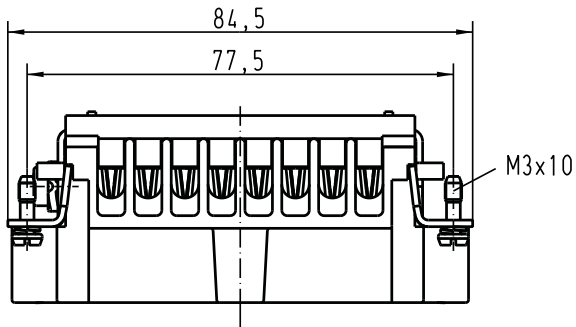

Alle Rechte vorbehalten/ All rights reserved

5

4

3

2

1

<p>All Dimensions in mm Original Size DIN A 4</p>	Techn. Character.			Nicht tolerierte Masse! Free size tolerances		
		Dat.	Name	Massestab/Scale	<p>Han 16E-M-c Ryton PPS R4</p>	
		Detail: 13.07.01	DY			
		Insp.	KR			
		Stand.		1:1		
29881	HARTING KGaA				<p>TB 09 33 016 2652</p>	Blatt/ page
Mod. Dat. Name	D-32339 ESPELKAMP					