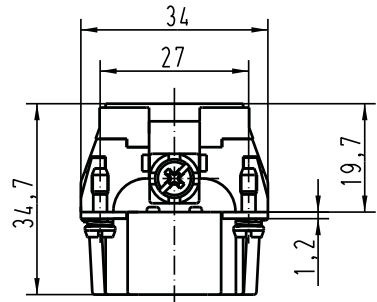

Alle Rechte vorbehalten/ All rights reserved

5

4

3

2

1

<p>All Dimensions in mm Original Size DIN A 4</p>	Techn. Character.			Nicht tolerierte Masse! Free size tolerances		
		Dat.	Name	Massestab/Scale	<p>Han 16E-M-c Ryton PPS R4</p>	
		Detail: 13.07.01	DY			
		Insp.	KR			
		Stand.		1:1		
29881	HARTING KGaA				<p>TB 09 33 016 2652</p>	Blatt/ page
Mod. Dat. Name	D-32339 ESPELKAMP					