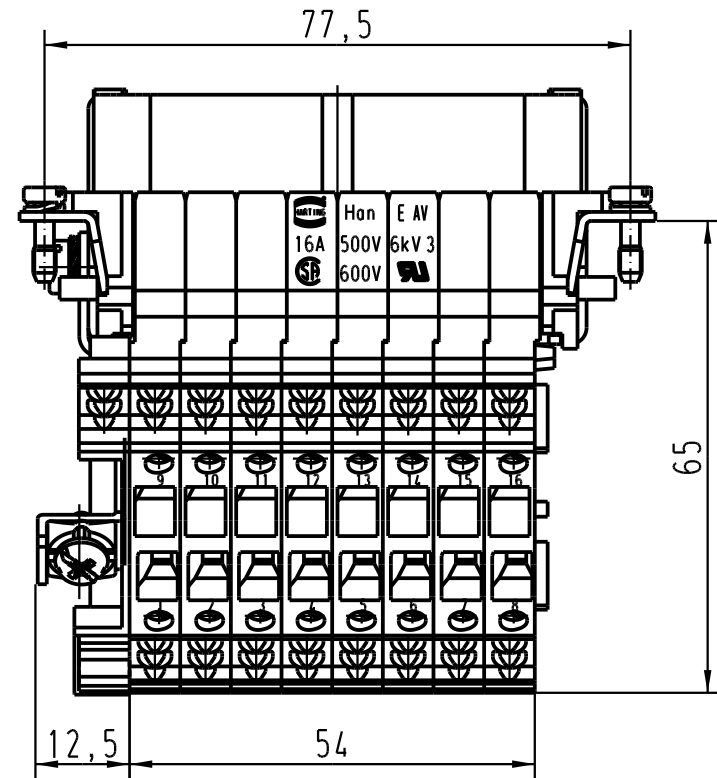

5

4

3

2

1

1) Aufnahme für Bezeichnungsschilder (max. 6-stellig)  
*slots for designation strips (max. 6 digits)*

 All Dimensions in mm Original Size DIN A 4			Techn. Character.			Nicht tolerierte Masse/ Free size tolerances		
				Dat.	Name	Massstab/Scale		
			Detail.	17.03.93	WILD.	1:1		
			Insp.		HERB.			
			Stand.					
410278	05.01.05	DY	HARTING Electric GmbH & Co. KG			HAN 16 E-AV-F-SK Anschlussverteiler rechts <i>terminal block connector right</i>		
Mod.	Dat.	Name	D-32339 Espelkamp					TB 09 33 016 4736 Sub.
								Blatt/ page