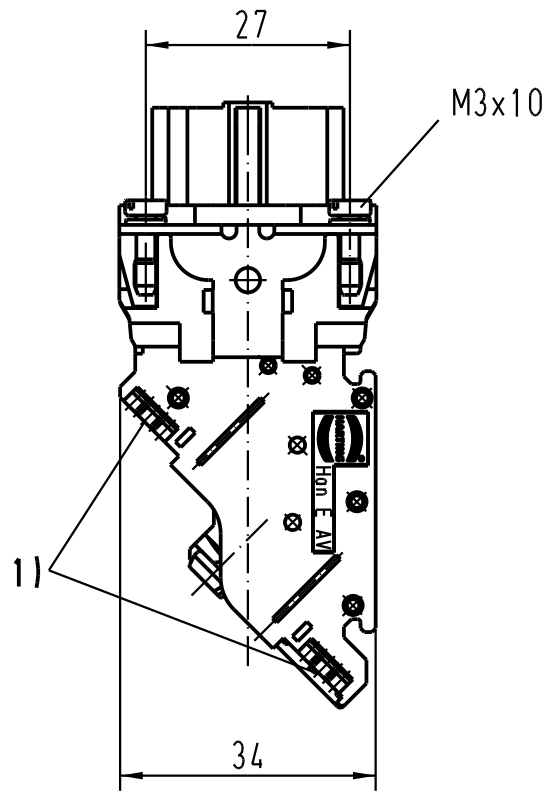

5

4

3

2

1

1) Aufnahme für Bezeichnungsschilder (max. 6-stellig)  
*slots for designation strips (max. 6 digits)*

 All Dimensions in mm Original Size DIN A 4			Techn. Character.			Nicht tolerierte Masse/ Free size tolerances		
				Dat.	Name	Massstab/Scale		
			Detail.	17.03.93	WILD.	1:1		
			Insp.		HERB.			
			Stand.					
410278	05.01.05	DY	HARTING Electric GmbH & Co. KG			HAN 16 E-AV-F-SK Anschlussverteiler rechts <i>terminal block connector right</i>		
Mod.	Dat.	Name	D-32339 Espelkamp					TB 09 33 016 4736 Sub.
								Blatt/ page